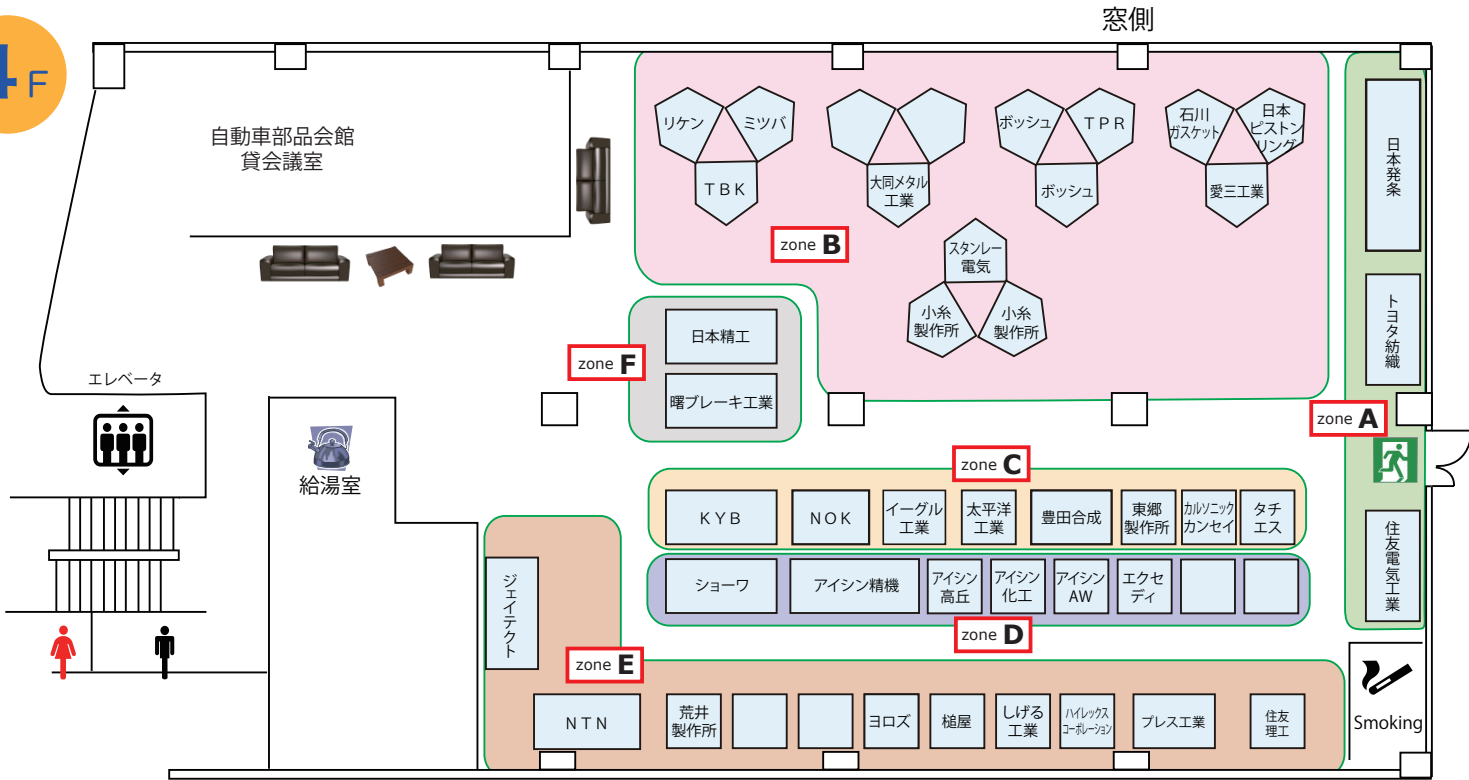

# 自動車部品ショールーム・マップ

4F

あ	愛三工業	4F Zone-B	し	ジェイテクト	4F Zone-E	て	デンソー	3F Zone-H	み	ミツバ	4F Zone-B
	アイシン・エイ・ダブリュ	4F Zone-D		しげる工業	4F Zone-E	と	東郷製作所	4F Zone-C	や	矢崎総業	3F Zone-H
	アイシン化工	4F Zone-D		ショーワ	4F Zone-D		豊田合成	4F Zone-C	よ	ヨロズ	4F Zone-E
	アイシン精機	4F Zone-D	す	スタンレー電気	4F Zone-B		トヨタ紡織	4F Zone-A	り	リケン	4F Zone-B
	アイシン高丘	4F Zone-D		住友電気工業	4F Zone-A	に	日本精工	4F Zone-F	く	KYB	4F Zone-C
	曙ブレーキ工業	4F Zone-F		住友理工	4F Zone-E		日本特殊陶業	3F Zone-H	ん	NOK	4F Zone-C
	荒井製作所	4F Zone-E	た	大同メタル工業	4F Zone-B		日本発条	4F Zone-A	ん	NTN	4F Zone-E
い	イーグル工業	4F Zone-C		太平洋工業	4F Zone-C		日本ピストンリング	4F Zone-B	と	TBK	4F Zone-B
	石川ガasket	4F Zone-B		大豊工業	3F Zone-H	は	ハイレックスコーポレーション	4F Zone-E		TPR	4F Zone-B
え	エクセディ	4F Zone-D		ダイヤモンド電機	3F Zone-H	ひ	日立オートモティブシステムズ	3F Zone-G			
か	カルソニックカンセイ	4F Zone-C		タチエス	4F Zone-C	ふ	プレス工業	4F Zone-E			
こ	小糸製作所	4F Zone-B	つ	榎屋	4F Zone-E	ほ	ボッシュ	4F Zone-B			

3F